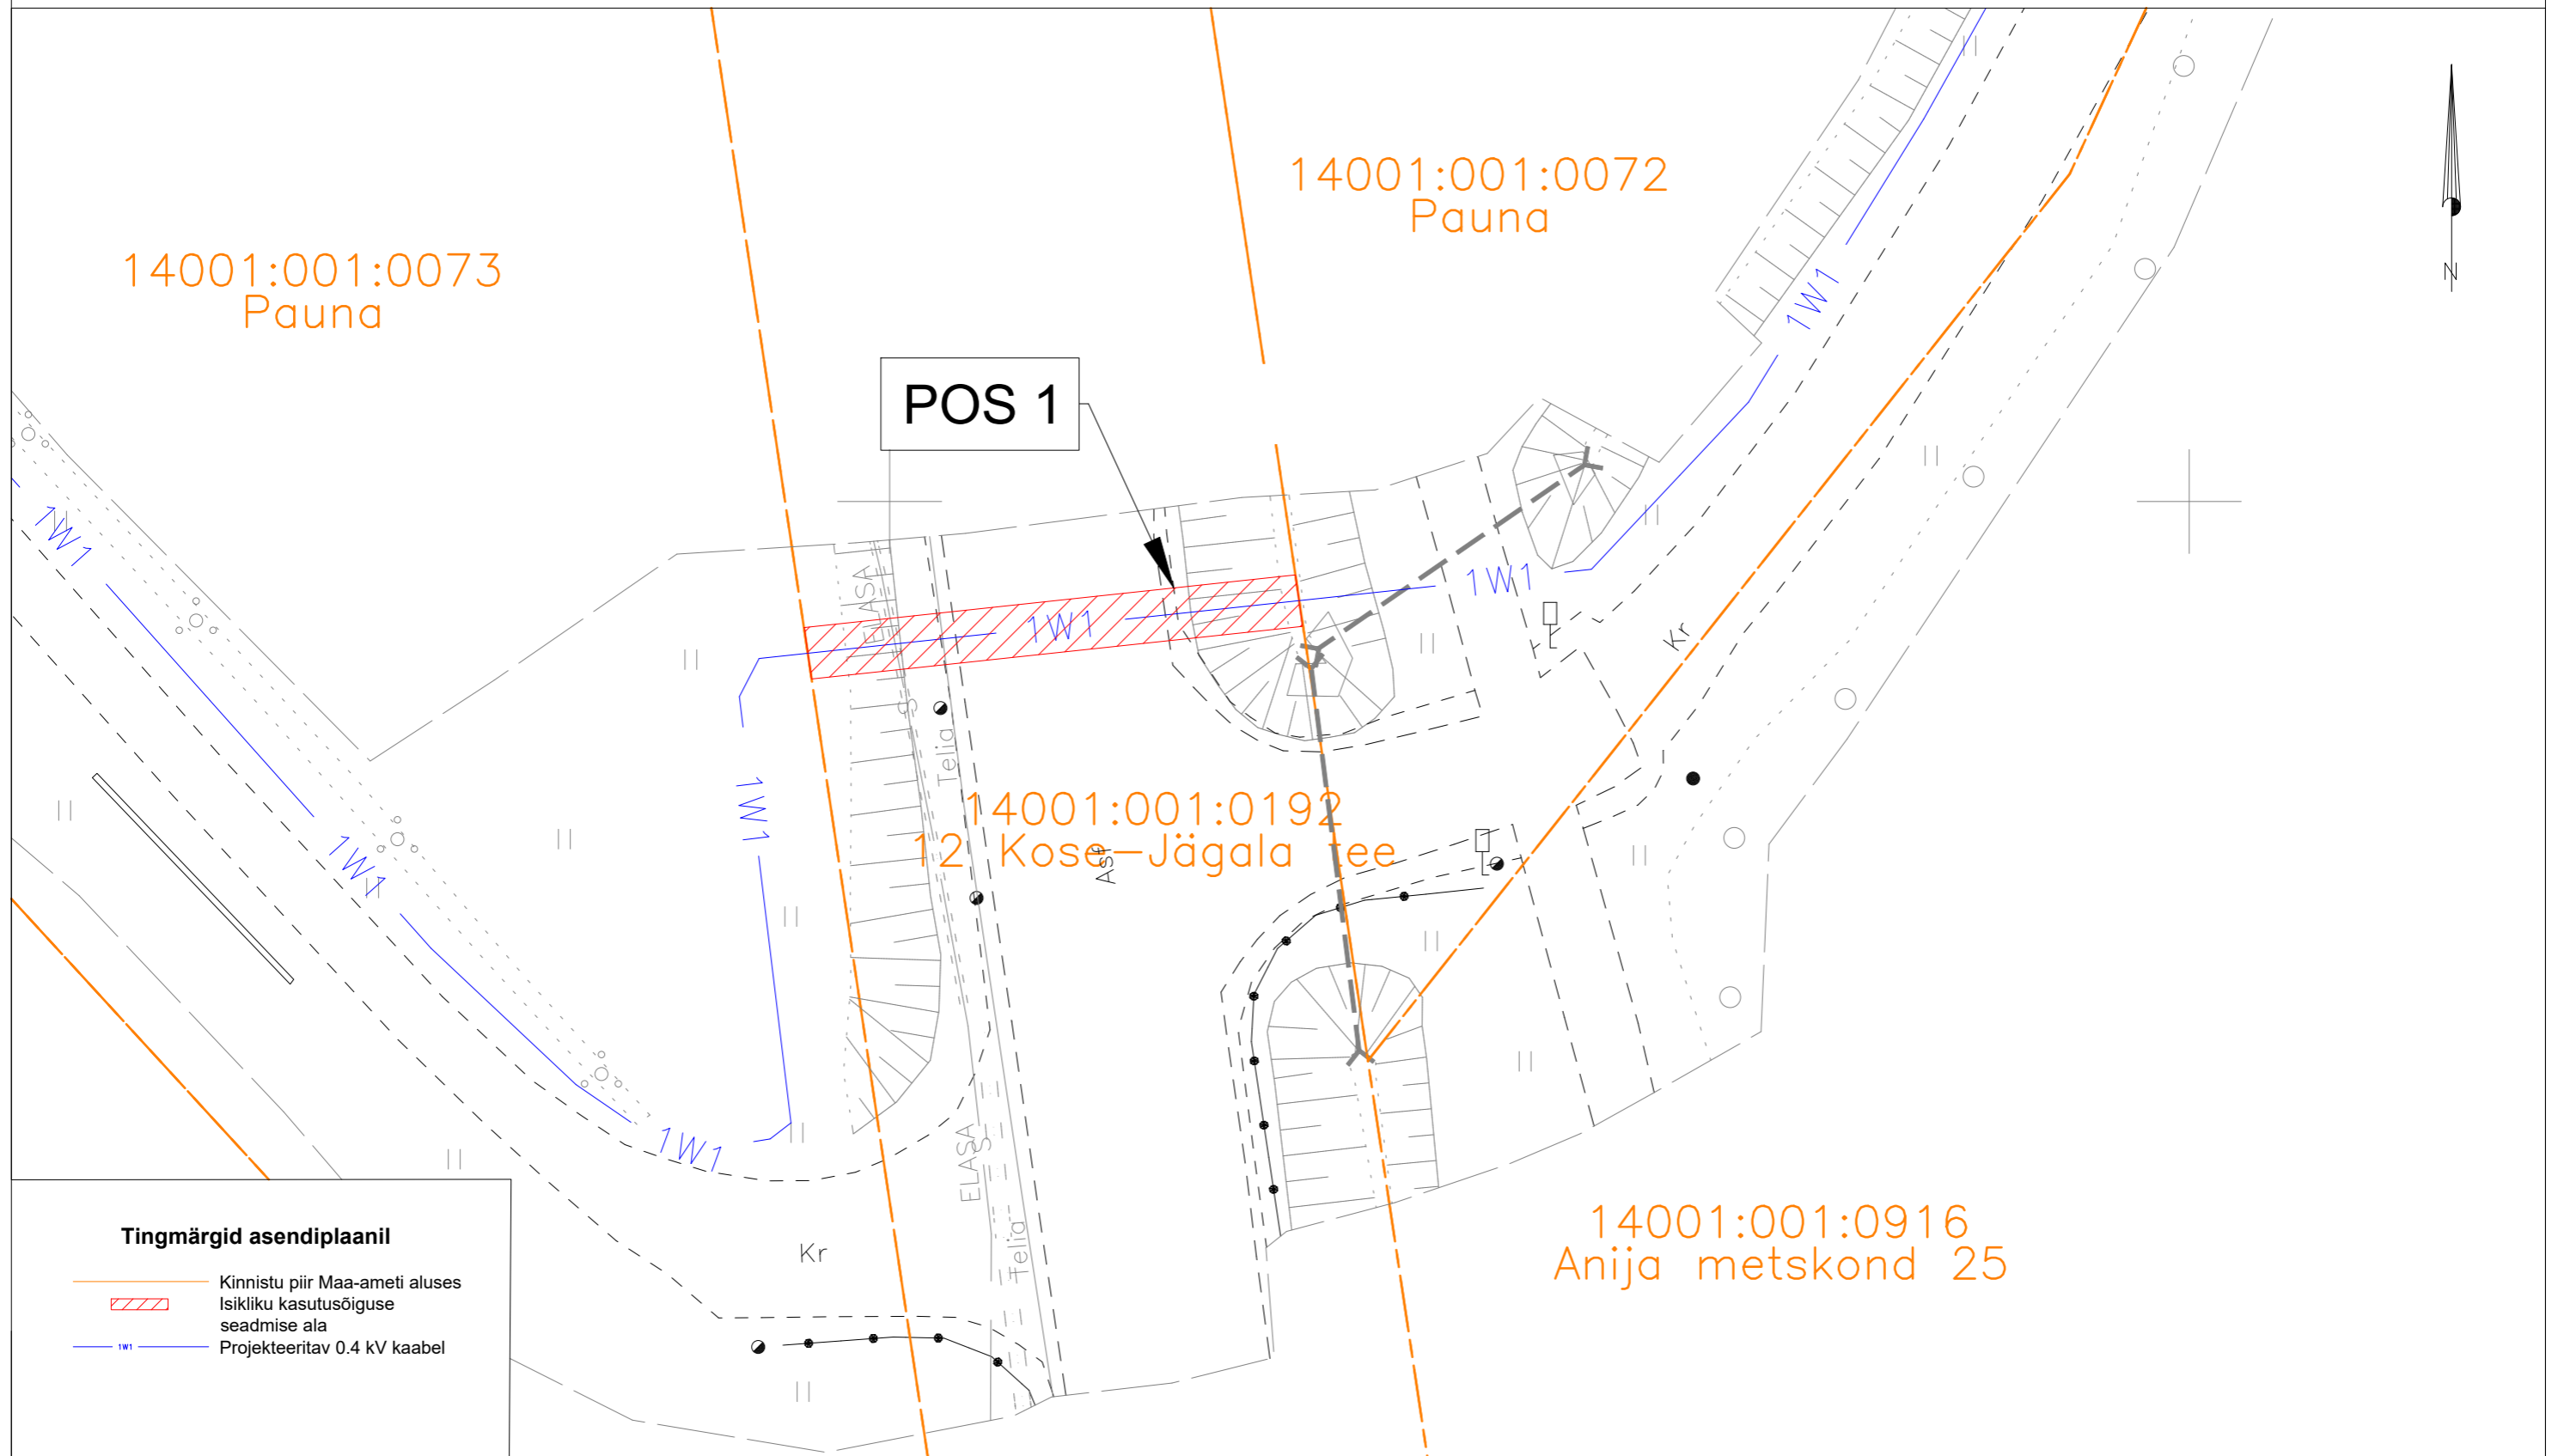

ISIKLIKU KASUTUSÕIGUSE SEADMISE PLAAN

Kasutusala pos nr. (plaanil)	Kinnistu registriosa number	Katastriüksse tunnus, nimi ja sihtotstarve	Ala pindala ruutmeetrites m ²	Projekt: LC2698 Pääsusilma madalpingel liitumine Töö nr: 103/2698 Möötkava: 1:250 (A3)
Pos 1	12797450	14001:001:0192 12 Kose-Jägala tee Transpordimaa 100%	38 m ²	Plaani koostas: Egle Ninep-Kaselt egle.ninep@enersense.com +372 5597 1898